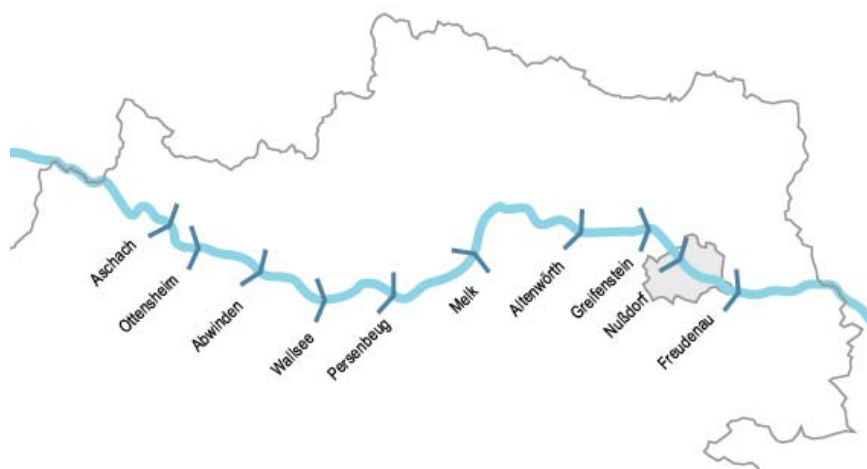

SCHLEUSENAUFSICHTEN IN ÖSTERREICH

Schleuse Aschach

Schopperplatz 16, 4082 Aschach
Tel. +43 (0) 504 321 6610
Fax +43 (0) 504 321 6615
[schleusenaufsicht.aschach](mailto:schleusenaufsicht.aschach@via-donau.org) via-donau.org